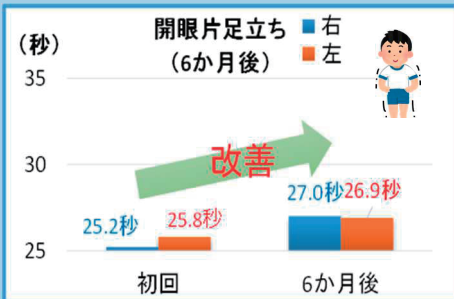

# 通いの場ってなに??

～住み慣れた地域で元気で暮らすために～

通いの場とは・・・

地域の住民同士が気軽に集い、ふれあいを通して「生きがいづくり」や「仲間づくり」の輪を広げていき、自分たちで地域を支え合う「地域づくり」を育む場所です。

また、地域の介護予防の拠点となる場所でもあります。

広島県では運動機能の維持・向上を図るため、週1回以上の体操を実施する通いの場を推奨しています

## なぜ通いの場が必要？

地域の高齢者が毎日いきいきと健康に過ごすための場所である「通いの場」は、介護予防・認知症予防にもつながる重要な取組として推進されています。

【引用：地域がいきいき集まろう！通いの場（厚生労働省）一部改変】

◇◇◇◇◇通いの場の体操実施による改善効果◇◇◇◇◇

通いの場の参加者に対して、「初回参加時データ」と「継続後データ」の平均値の比較を行ったところ、継続後（6か月後）のすべての項目で改善がみられた。