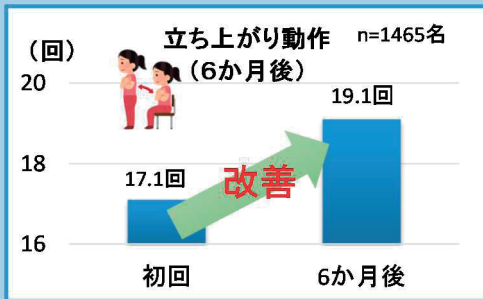

# 通いの場ってなに??

～住み慣れた地域で元気で暮らすために～

通いの場とは・・・

地域の住民同士が気軽に集い、ふれあいを通して「生きがいづくり」や「仲間づくり」の輪を広げていき、自分たちで地域を支え合う「地域づくり」を育む場所です。

また、地域の介護予防の拠点となる場所でもあります。

広島県では運動機能の維持・向上を図るため、週1回以上の体操を実施する通いの場を推奨しています

## なぜ通いの場が必要？

地域の高齢者が毎日いきいきと健康に過ごすための場所である「通いの場」は、介護予防・認知症予防にもつながる重要な取組として推進されています。

【引用：地域がいきいき集まろう！通いの場（厚生労働省）一部改変】

◇◇◇◇◇通いの場の体操実施による改善効果◇◇◇◇◇

通いの場の参加者に対して、「初回参加時データ」と「継続後データ」の平均値の比較を行ったところ、継続後（6か月後）のすべての項目で改善がみられた。