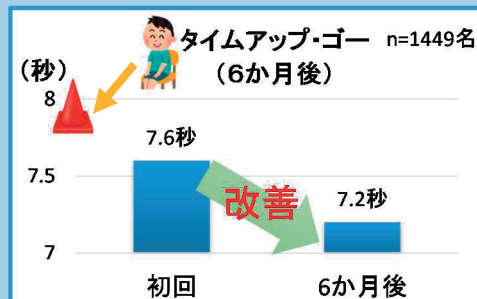

# 通いの場ってなに??

～住み慣れた地域で元気で暮らすために～

通いの場とは・・・

地域の住民同士が気軽に集い、ふれあいを通して「生きがいづくり」や「仲間づくり」の輪を広げていき、自分たちで地域を支え合う「地域づくり」を育む場所です。

また、地域の介護予防の拠点となる場所でもあります。

広島県では運動機能の維持・向上を図るため、週1回以上の体操を実施する通いの場を推奨しています

## なぜ通いの場が必要？

地域の高齢者が毎日いきいきと健康に過ごすための場所である「通いの場」は、介護予防・認知症予防にもつながる重要な取組として推進されています。

【引用：地域がいきいき集まろう！通いの場（厚生労働省）一部改変】

◇◇◇◇◇通いの場の体操実施による改善効果◇◇◇◇◇

通いの場の参加者に対して、「初回参加時データ」と「継続後データ」の平均値の比較を行ったところ、継続後（6か月後）のすべての項目で改善がみられた。